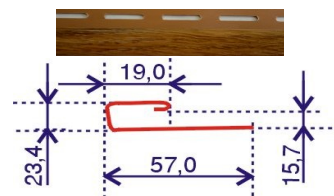

Графит

Сплошная панель  
длина 4,00 м

Перфорированная панель  
длина 4,00 м

Планка J  
длина 4,00 м

Большая прочность и морозостойкость

Быстрый и легкий монтаж

Не требует дополнительного ухода (в отличие от деревянной подшивки)