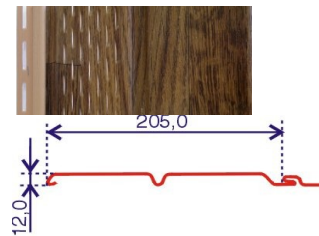

## Подшивка карниза (ПВХ, под дерево) GAMRAT (пр-во Польша)

с защитой от ультрафиолета (УФ)

Наименование	Размер м.	Цена за шт.	Цена за м.кв. руб
Софит (сплошной) "под дерево"	4,00x0,205	646,67	789
Софит (1/2 перфорир-ный) "под дерево"	4,00x0,205	686,67	837
Окантовочная планка J "под дерево"	4,00		460
Софит (сплошной) "под дерево"	3,00x0,205	485	789
Софит (1/2 перфорир-ный) "под дерево"	3,00x0,205	515	837
Окантовочная планка J "под дерево"	3,00		345
Софит (сплошной) графит	4,00x0,205	613,34	748
Софит (1/2 перфорированный) графит	4,00x0,205	646,67	789
Окантовочная планка J графит	4,00		420
Софит (сплошной) графит	3,00x0,205	460	748
Софит (1/2 перфорированный) графит	3,00x0,205	485	789
Окантовочная планка J графит	3,00		315

В одной упаковке 26 панелей софита.

В одной упаковке 50 окантовочных планок.

Цвета на складе: золотой дуб, тёмный дуб, красное дерево, палисандр, ясень, графит

Золотой дуб

Тёмный дуб

Ясень

Палисандр

Красное дерево

Графит

Сплошная панель  
длина 4,00 м

Перфорированная панель  
длина 4,00 м

Планка J  
длина 4,00 м

Большая прочность и морозостойкость

Быстрый и легкий монтаж

Не требует дополнительного ухода (в отличие от деревянной подшивки)